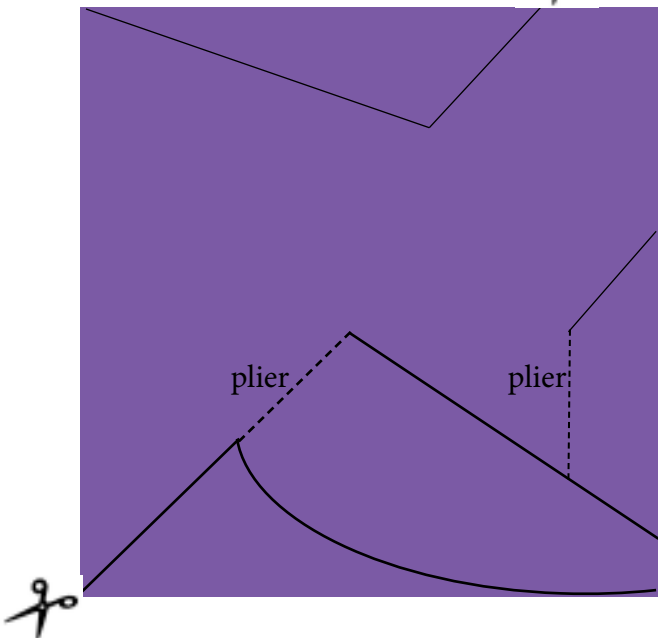

Les sculptures mobile de Munari

16 cm

papier canson 180g

8 cm

plier à l'axe

plier

plier

le volume sous la lumière